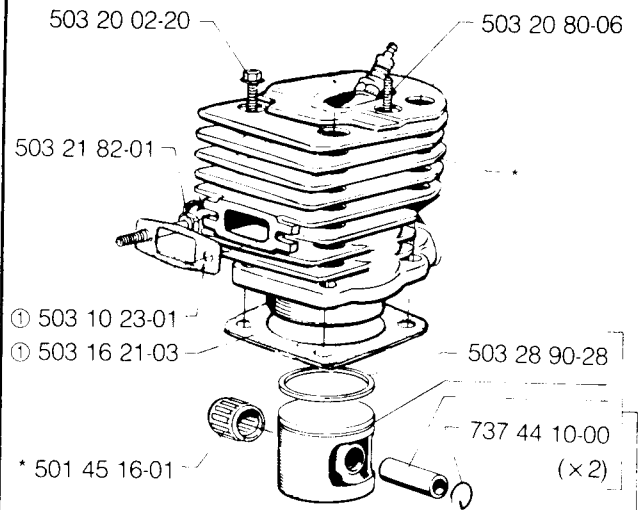

## SPAREPARTS 107 25 93-61

**C****\*compl 503 12 60-01****D****\*compl 503 60 91-02 (Ø 46 mm)****E****\*compl 503 10 20-01****\*compl 503 60 81-01 (Ø 46 mm)****\*\*compl 503 59 36-01****F****\*compl 503 12 31-05**

**G****H****J****K****\*compl 503 12 80-02**

**L**

**M**

**N** \*compl 503 28 15-01

**Walbro WT 109**

① **502 10 35-01**  
**Set of gaskets**  
**Dichtungssatz**  
**Jeu de joints**  
**Juego de Juntas**  
**Packningssats**

N=NY DETALJ  
 NEW PART  
 NEUES TEIL  
 NOUVELLE PIECE  
 NUEVA PIEZA

1=5031537-01  
 PACKINGSSATS  
 SET OF GASKETS  
 DICHTUNGSSATZ  
 JEU DE JOINTS  
 JUEGA DE JUNTAS