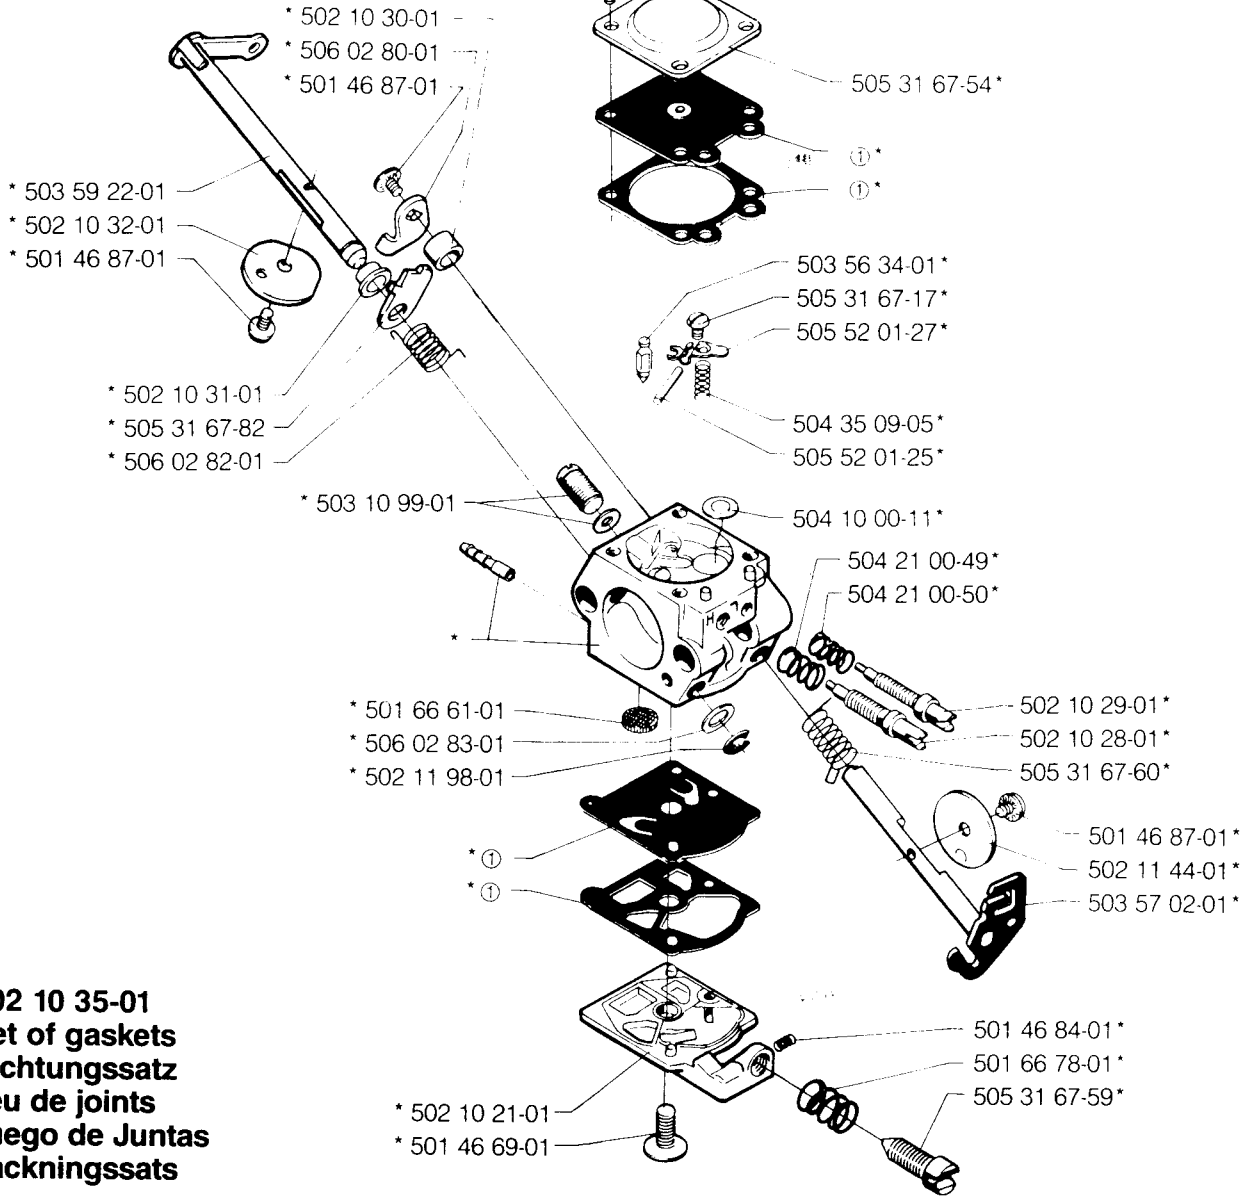

## SPAREPARTS 107 25 93-61

**C****\*compl 503 12 60-01****D****\*compl 503 60 91-02 (Ø 46 mm)****E****\*compl 503 10 20-01****\*compl 503 60 81-01 (Ø 46 mm)****\*\*compl 503 59 36-01****F****\*compl 503 12 31-05**

**G****H****J****K****\*compl 503 12 80-02**

**L**

**M**

**N** \*compl 503 28 15-01

**Walbro WT 109**

① **502 10 35-01**  
**Set of gaskets**  
**Dichtungssatz**  
**Jeu de joints**  
**Juego de Juntas**  
**Packningssats**