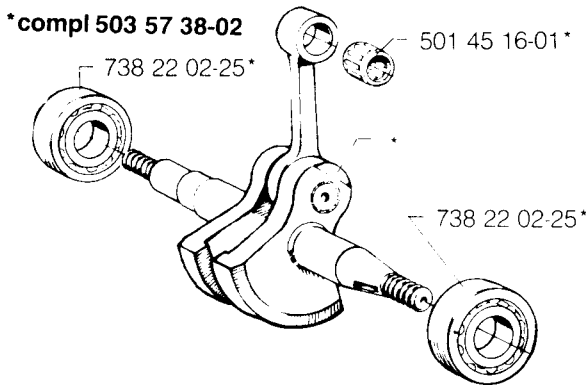

G

H

J

K

*compl 503 12 80-02