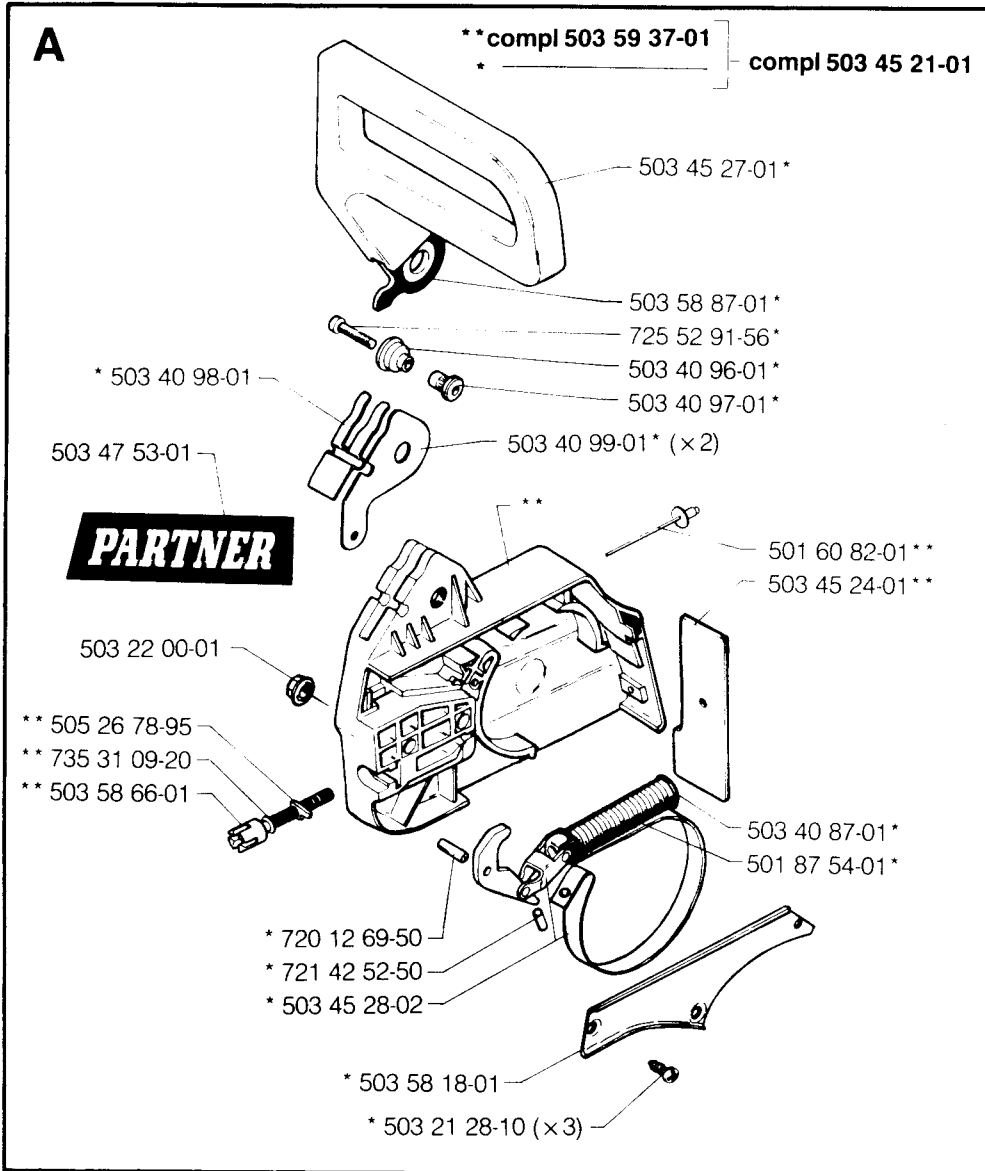

# PARTNER

7

1992:1

540

## SPAREPARTS 107 25 93-61

**C****\*compl 503 12 60-01****D****\*compl 503 60 91-02 (Ø 46 mm)****E****\*compl 503 10 20-01****\*compl 503 60 81-01 (Ø 46 mm)****\*\*compl 503 59 36-01****F****\*compl 503 12 31-05**

N=NY DETALJ  
 NEW PART  
 NEUES TEIL  
 NOUVELLE PIECE  
 NUEVA PIEZA

1=5031537-01  
 PACKINGSSATS  
 SET OF GASKETS  
 DICHTUNGSSATZ  
 JEU DE JOINTS  
 JUEGA DE JUNTAS