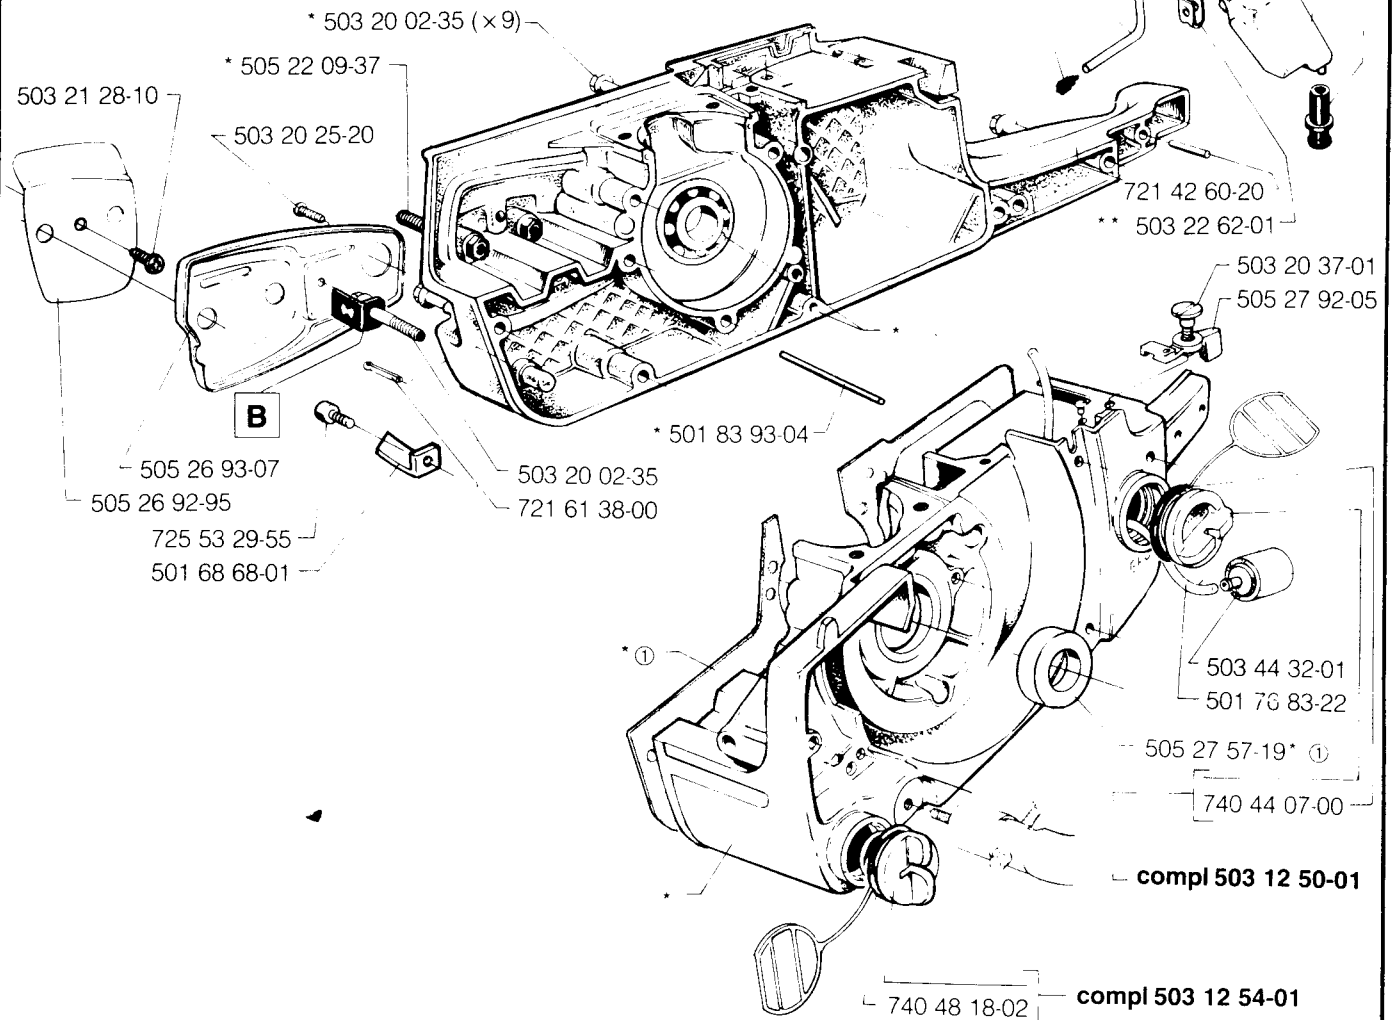

# PARTNER

7

1992:1

540

## SPAREPARTS 107 25 93-61

**C****\*compl 503 12 60-01****D****\*compl 503 60 91-02 (Ø 46 mm)****E****\*compl 503 10 20-01****\*compl 503 60 81-01 (Ø 46 mm)****\*\*compl 503 59 36-01****F****\*compl 503 12 31-05**

N=NY DETALJ  
 NEW PART  
 NEUES TEIL  
 NOUVELLE PIECE  
 NUEVA PIEZA

1=5031537-01  
 PACKINGSSATS  
 SET OF GASKETS  
 DICHTUNGSSATZ  
 JEU DE JOINTS  
 JUEGA DE JUNTAS