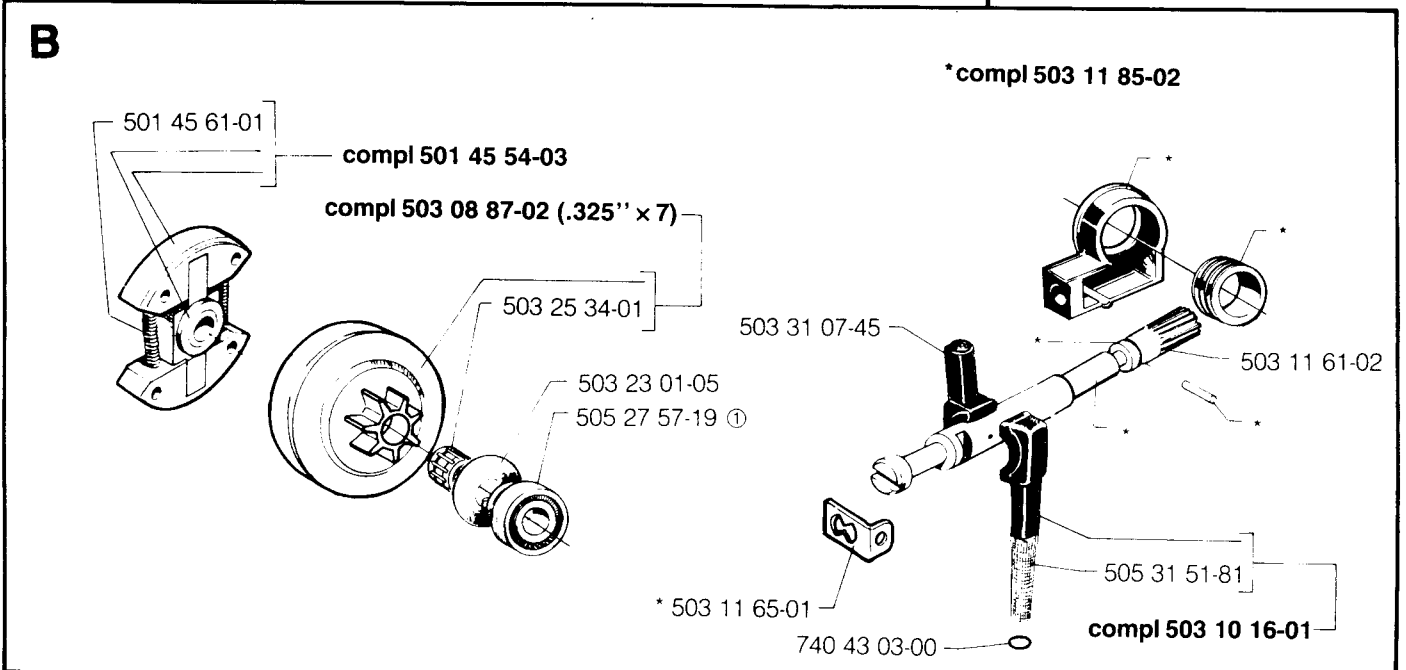

## SPAREPARTS 107 25 93-61

**C****\*compl 503 12 60-01****D****\*compl 503 60 91-02 (Ø 46 mm)****E****\*compl 503 10 20-01****\*compl 503 60 81-01 (Ø 46 mm)****\*\*compl 503 59 36-01****F****\*compl 503 12 31-05**

N=NY DETALJ  
 NEW PART  
 NEUES TEIL  
 NOUVELLE PIECE  
 NUEVA PIEZA

1=5031537-01  
 PACKINGSSATS  
 SET OF GASKETS  
 DICHTUNGSSATZ  
 JEU DE JOINTS  
 JUEGA DE JUNTAS