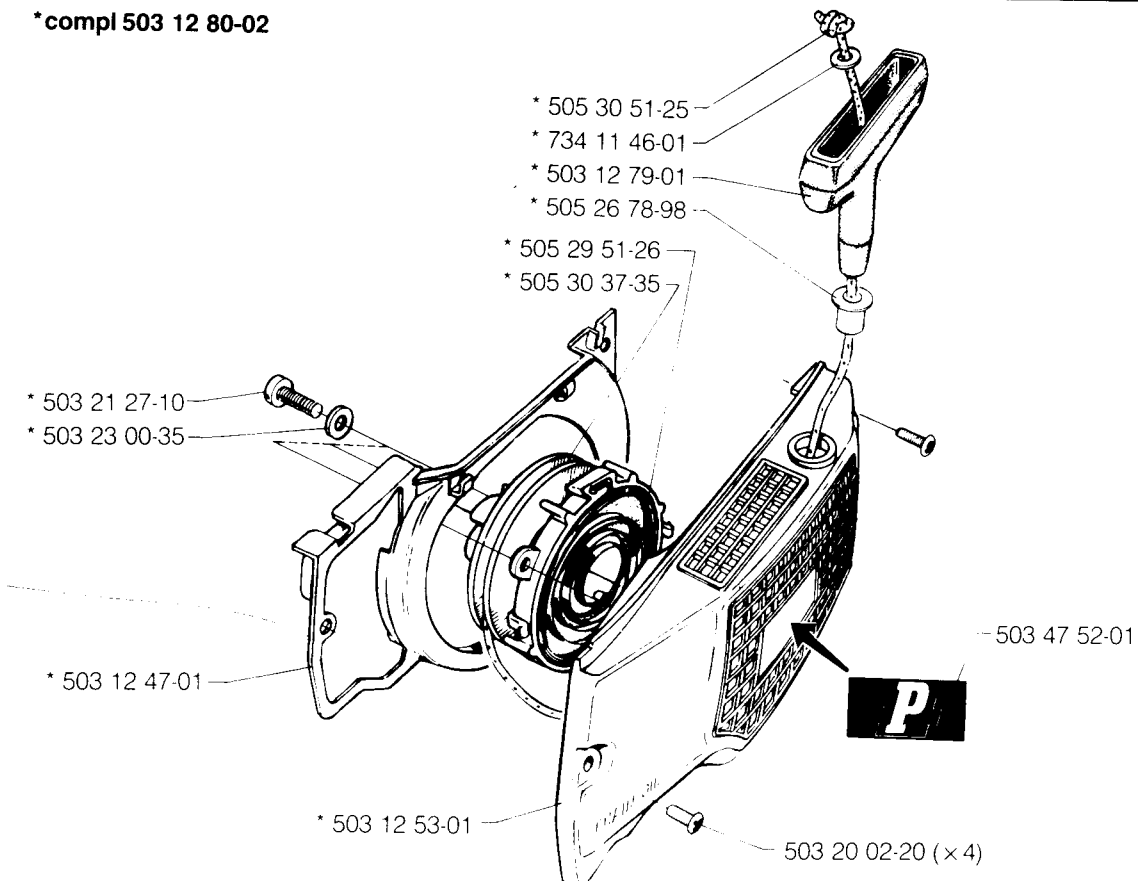

K

*compl 503 12 80-02